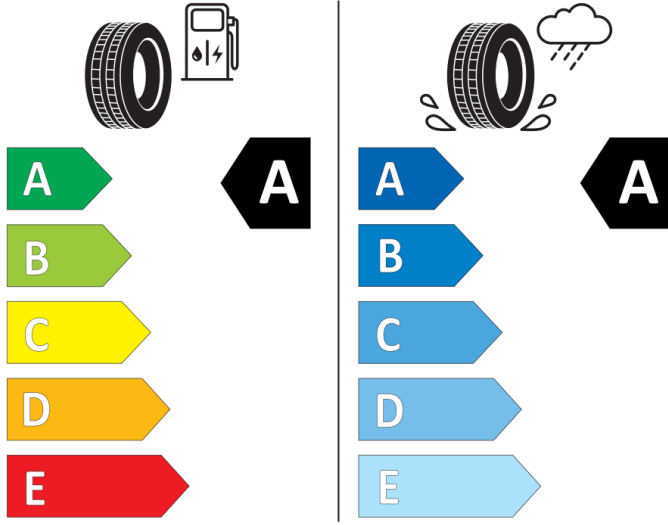

ENERG

BRIDGESTONE

13952

215/55 R17 94 V

C1

2020/740