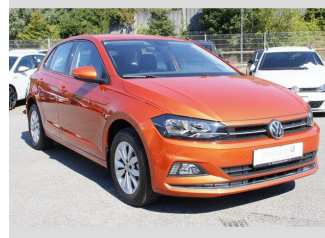

VW Polo Polo 1.0 TSI Highline *Navi*Clima*PDC*

Gebrauchtwagen

Druckdatum: 08.12.2022

Preis: 15.680 € MwSt. ausweisbar

Fahrzeugnummer: W190885

Fahrzeugdaten

| | |
|----------------|---------------------------|
| Leistung | 70 kW (95 PS) |
| Erstzulassung | 07/2018 |
| Farbe | orange (Energetic Orange) |
| Kilometerstand | 25.700 km |
| Getriebe | Schaltgetriebe |
| Fahrzeugart | Gebrauchtwagen |
| Kraftstoffart | Benzin |
| Aufbauart | Kleinwagen |