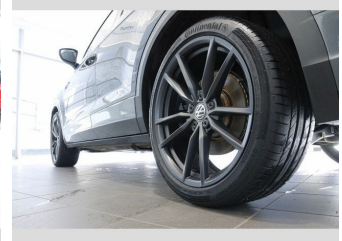

VW T-Roc T-Roc R 2.0 TSI 4Motion DSG *Navi*LED*Clima*

Gebrauchtwagen

Druckdatum: 26.09.2022

Preis: 38.870 € MwSt. ausweisbar

Fahrzeugnummer: W052379

Fahrzeugdaten

Leistung	221 kW (300 PS)
Erstzulassung	01/2020
Farbe	grau (Indiumgrau)
Kilometerstand	23.348 km
Getriebe	Automatik
Fahrzeugart	Gebrauchtwagen
Kraftstoffart	Benzin
Aufbauart	SUV / Geländewagen

Verbrauch und Umwelt

CO2-Emissionen kombiniert	178 g/km*
Kraftstoffverbrauch innerorts	9,10 l/100km*
Kraftstoffverbrauch außerorts	6,50 l/100km*
Kraftstoffverbrauch kombiniert	7,50 l/100km*

*) Weitere Informationen zum offiziellen Kraftstoffverbrauch und den offiziellen spezifischen CO₂-Emissionen neuer Personenkraftwagen können dem „Leitfaden über den Kraftstoffverbrauch, die CO₂-Emissionen und den Stromverbrauch neuer Personenkraftwagen“ entnommen werden, der an allen Verkaufsstellen und bei der Deutschen Automobil Treuhand GmbH (DAT) unentgeltlich erhältlich ist.

Ausstattung

- Wegfahrsperre
- Elektron. Stabilitätsprogramm (ESP)
- Antiblockiersystem (ABS)
- Mwst. ausweisbar
- Navigationssystem
- Klimaautomatik
- ASR
- Regensensor
- Außenspiegel beheizbar
- Klimatisierung
- Elektr. Seitenspiegel
- Tuner / Radio
- Einparkhilfe
- Servolenkung
- Sitzheizung
- Allradantrieb
- Elektr. Fensterheber
- Garantie
- Metallic
- Außenspiegel elektrisch
- Mittelarmlehne
- Lordosenstütze
- Sportsitze

Volkswagen Wermelskirchen

Berliner Straße 109 - 111 · 42929 Wermelskirchen

Tel.: 02196 72 71-0 · Fax: 02196 72 71-45 · a.vollmann@messink.de

Für die inhaltliche Richtigkeit der Darstellung wird keine Haftung übernommen. Es handelt sich nicht um ein konkretes annahmefähiges Angebot. Zwischenverkauf der Produkte vorbehalten. Verbindliche Informationen nur bei Ihrem Partner Volkswagen Wermelskirchen.