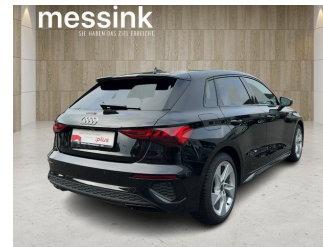

AUDI A3

Gebrauchtwagen

Druckdatum: 05.11.2024

Fahrzeugnummer: GN001662

Preis: 31.950 € MwSt. ausweisbar

Fahrzeugdaten

Aufbauart	Limousine
Erstzulassung	08/2023
Fahrzeugart	Gebrauchtwagen
Farbe	Schwarz (schwarz)
Getriebe	Automatik
Kilometerstand	22.683 km
Kraftstoffart	Benzin
Leistung	110 kW (150 PS)