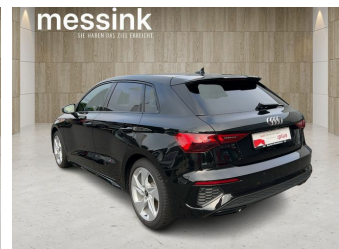

AUDI A3

Gebrauchtwagen

Druckdatum: 05.11.2024

Fahrzeugnummer: GN001662

Preis: 31.950 € MwSt. ausweisbar

Fahrzeugdaten

Aufbauart	Limousine
Erstzulassung	08/2023
Fahrzeugart	Gebrauchtwagen
Farbe	Schwarz (schwarz)
Getriebe	Automatik
Kilometerstand	22.683 km
Kraftstoffart	Benzin
Leistung	110 kW (150 PS)