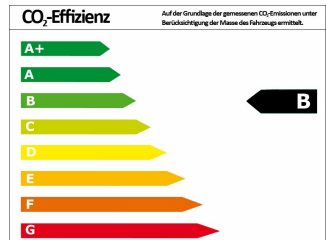

VW T6 Caravelle T6 Caravelle 2,0 I TDI EU6 *9 Sitz, Climatronic, ...

Vorführgewagen

Druckdatum: 18.04.2019

Preis: 32.420 € MwSt. ausweisbar

Fahrzeugnummer: W167325

Fahrzeugdaten

Leistung	84 kW (114 PS)
Erstzulassung	12/2017
Farbe	silber ()

Verbrauch und Umwelt

Effizienzklasse	B
CO₂-Ausstoß komb.*	161 g/km
Verbr. innerorts*	7,30 l/100km
Verbr. außerorts*	5,50 l/100km
Verbr. kombiniert*	6,20 l/100km

*) Weitere Informationen zum offiziellen Kraftstoffverbrauch und den offiziellen spezifischen CO₂-Emissionen neuer Personenkraftwagen können dem „Leitfaden über den Kraftstoffverbrauch, die CO₂-Emissionen und den Stromverbrauch neuer Personenkraftwagen“ entnommen werden, der an allen Verkaufsstellen und bei der Deutschen Automobil Treuhand GmbH (DAT) unentgeltlich erhältlich ist.

Ausstattung

- Alarmanlage
- Einparkhilfe
- Elektron. Stabilitätsprogramm (ESP)
- Antiblockiersystem (ABS)
- MwSt. ausweisbar
- Garantie
- Metallic
- Wegfahrsperre
- Tempomat
- Servolenkung
- Sitzheizung
- Klimaautomatik
- ASR
- Mittelarmlehne

Volkswagen Wermelskirchen

Berliner Straße 109 - 111 · 42929 Wermelskirchen

Tel.: 02196 / 72 71-0 · Fax: 02196 / 72 71-45 · a.vollmann@messink.de