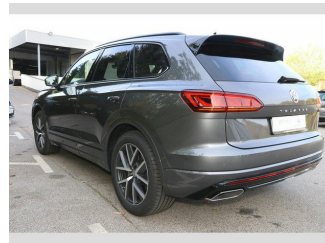

VW Touareg Touareg R-Line,3,0 I V6 TDI SCR 210 kW (286 PS) 8-G..

Vorführgewagen

Druckdatum: 27.06.2019

Preis: 84.740 € MwSt. ausweisbar

Fahrzeugnummer: W003370VFW

Fahrzeugdaten

Leistung	210 kW (286 PS)
Erstzulassung	09/2018
Farbe	grau ()