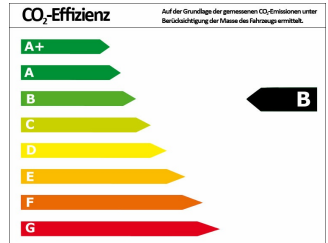

VW Touareg Touareg R-Line,3,0 I V6 TDI SCR 210 kW (286 PS) 8-G..

Vorführgewagen

Druckdatum: 27.06.2019

Preis: 84.740 € MwSt. ausweisbar

Fahrzeugnummer: W003370VFW

Fahrzeugdaten

Leistung	210 kW (286 PS)
Erstzulassung	09/2018
Farbe	grau ()

Verbrauch und Umwelt

Effizienzklasse	B
CO₂-Ausstoß komb.*	173 g/km
Verbr. innerorts*	7,70 l/100km
Verbr. außerorts*	5,90 l/100km
Verbr. kombiniert*	6,60 l/100km

*) Weitere Informationen zum offiziellen Kraftstoffverbrauch und den offiziellen spezifischen CO₂-Emissionen neuer Personenkraftwagen können dem „Leitfaden über den Kraftstoffverbrauch, die CO₂-Emissionen und den Stromverbrauch neuer Personenkraftwagen“ entnommen werden, der an allen Verkaufsstellen und bei der Deutschen Automobil Treuhand GmbH (DAT) unentgeltlich erhältlich ist.

Ausstattung

- Leichtmetallfelgen
- Wegfahrsperre
- Elektron. Stabilitätsprogramm (ESP)
- Antiblockiersystem (ABS)
- Sitzheizung
- Allradantrieb
- Schiebedach
- Garantie
- Dachreling
- Metallic
- Alarmanlage
- Einparkhilfe
- Servolenkung
- Standheizung
- Mwst. ausweisbar
- Anhängerkupplung
- Klimaautomatik
- Scheinwerferreinigung
- ASR
- Mittelarmlehne

Volkswagen Wermelskirchen

Berliner Straße 109 - 111 · 42929 Wermelskirchen

Tel.: 02196 / 72 71-0 · Fax: 02196 / 72 71-45 · a.vollmann@messink.de

Für die inhaltliche Richtigkeit der Darstellung wird keine Haftung übernommen. Es handelt sich nicht um ein konkretes annahmefähiges Angebot. Zwischenverkauf der Produkte vorbehalten. Verbindliche Informationen nur bei Ihrem Partner Volkswagen Wermelskirchen.