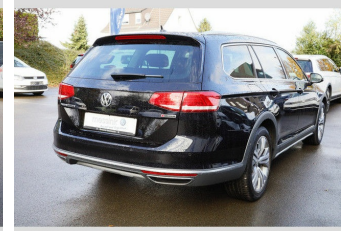

VW Passat Alltrack Passat Alltrack 2.0 TDI BMT 4Motion *Navi*Rü..

Gebrauchtfahrzeug

Druckdatum: 19.09.2020

Preis: 32.490 € MwSt. ausweisbar

Fahrzeugnummer: R216498

Fahrzeugdaten

Leistung	140 kW (190 PS)
Erstzulassung	07/2018
Farbe	schwarz ()