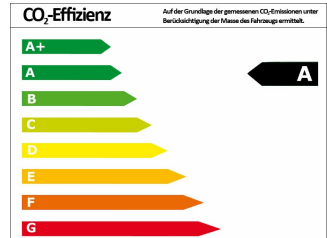

AUDI A6 Allroad A6 allroad quattro 45 TDI tiptronic* Allradlenkung..

Vorführwagen

Druckdatum: 18.01.2021

messink
SIE HABEN DAS ZIEL ERREICHT.

Audi Gebrauchtwagen
:plus

Preis: 62.850 € MwSt. ausweisbar

Fahrzeugnummer: GN004866

Fahrzeugdaten

Leistung	170 kW (231 PS)
Erstzulassung	06/2020
Farbe	grau ()

Verbrauch und Umwelt

Effizienzklasse	A

Ausstattung

- Leichtmetallfelgen
- Wegfahrsperre
- Servolenkung
- Sitzheizung
- Elektr. Sitzeinstellung
- Lederausstattung
- Klimaautomatik
- Scheinwerferreinigung
- ASR
- Außenspiegel elektrisch
- Mittelarmlehne
- Alarmanlage
- Elektron. Stabilitätsprogramm (ESP)
- Antiblockiersystem (ABS)
- MwSt. ausweisbar
- Allradantrieb
- Navigationssystem
- Garantie
- Dachreling
- Metallic
- Gebrauchtwagen Plus
- Vollleder

Audi Wermelskirchen

Neuenhöhe 27 · 42929 Wermelskirchen

Tel.: 02196 - 88 60 30 · Fax: 02196 - 88 60 360 · marketing@messink.de

Für die inhaltliche Richtigkeit der Darstellung wird keine Haftung übernommen. Es handelt sich nicht um ein konkretes annahmefähiges Angebot. Zwischenverkauf der Produkte vorbehalten. Verbindliche Informationen nur bei Ihrem Partner Audi Wermelskirchen.